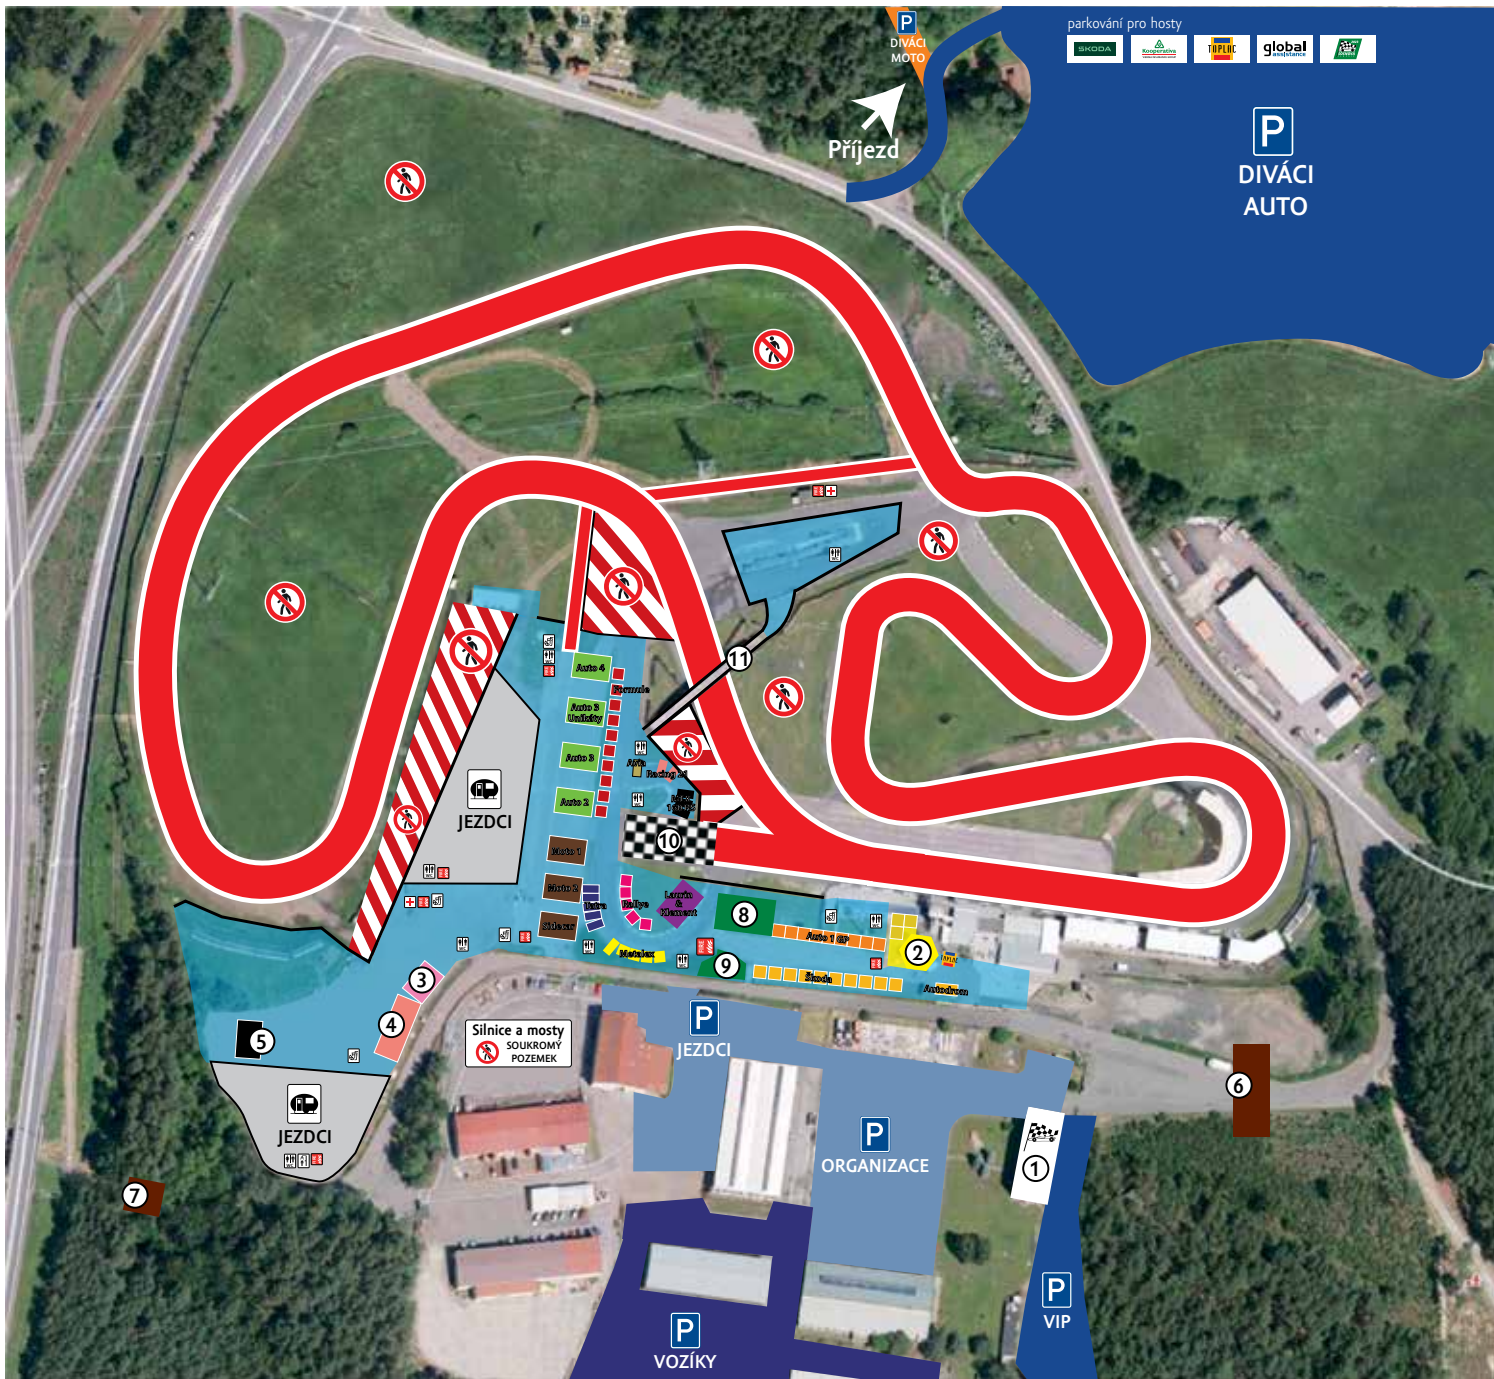

AUTO.CZ

GRAND
VETERAN

Česká
lupa

AUTO
TIP klassik

parkování pro hosty

P
DVAČI
MOTO
Příjezd

P
DÍVÁCI
AUTO

Zóny

- ① Sekretariát závodu
- ② Drivers club
- ③ Recepce depo
- ④ Dámský klub
- ⑤ Podium
- ⑥ Welcome centrum, hlavní vstup pokladny
- ⑦ Pokladna, vjezd pouze pro jezdce (neslouží k vjezdu VIP a hostů)
- ⑧ Skoda Motorsport
- ⑨ Skoda Auto ČR
- ⑩ Startovní rošt
- ⑪ Průchod pro diváky